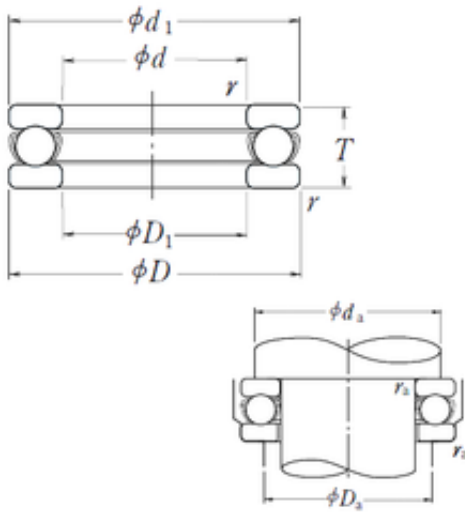

BEARING-SINGAPORE (PTE)LTD.

51248X NSK Thrust Ball Bearing

Bearing No. 51248X

Size	240x340x78 mm
Bore Diameter	240 mm
Outer Diameter	340 mm
Width	78 mm
d	240 mm
D	340 mm
T	78 mm
d1	335 mm
r min.	2,1 mm
D1	244 mm
da min.	299 mm
Da max.	281 mm
ra max.	2 mm
Weight	23,7 Kg
Basic dynamic load rating (C)	420 kN
Basic static load rating (C0)	1650 kN
(Grease) Lubrication Speed	560 r/min
SRI	18.85
hidYobi	51248X
LangID	1
D_	340
SREX	0.125
C	420
B_	78
hidTable	ecat_NSSDTB
Oil rpm	850

51248X Bearing 2D drawings and 3D CAD models

BEARING-SINGAPORE (PTE)LTD.

SRE	18.85
mass	23.7
GRS rpm	560
ra	2
SRIX	0.125
D_a	281
SRIN	0
C0	1650
SREN	0
D_1	244
Prod_Type3	TB_SD_WFS
da	299
DA_	34.925
Z_	22
yobi	51248X
SDM_	290
r	2.1
T_	78
KBRG	511